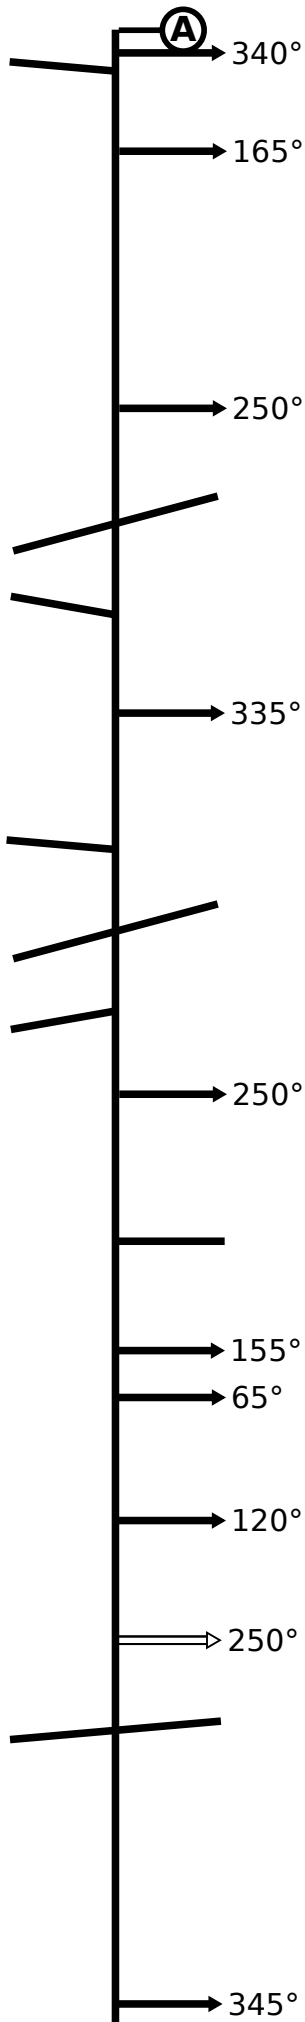

1a Marxa Dufour pel Casc Antic de Valls

Escala 1:2500

Velocitats mitjanes

Ⓢ → ①	5,09 km/h
① → ②	4,94 km/h
② → Ⓐ	5,10 km/h

Llegenda

	Carrer principal
	Carrer secundari
	Carrer de vianants
	Pista
	Camí/escales
	Inici/final de tram
	Església
	Porta
	Pont
	Aparcament
	Monument/monolit